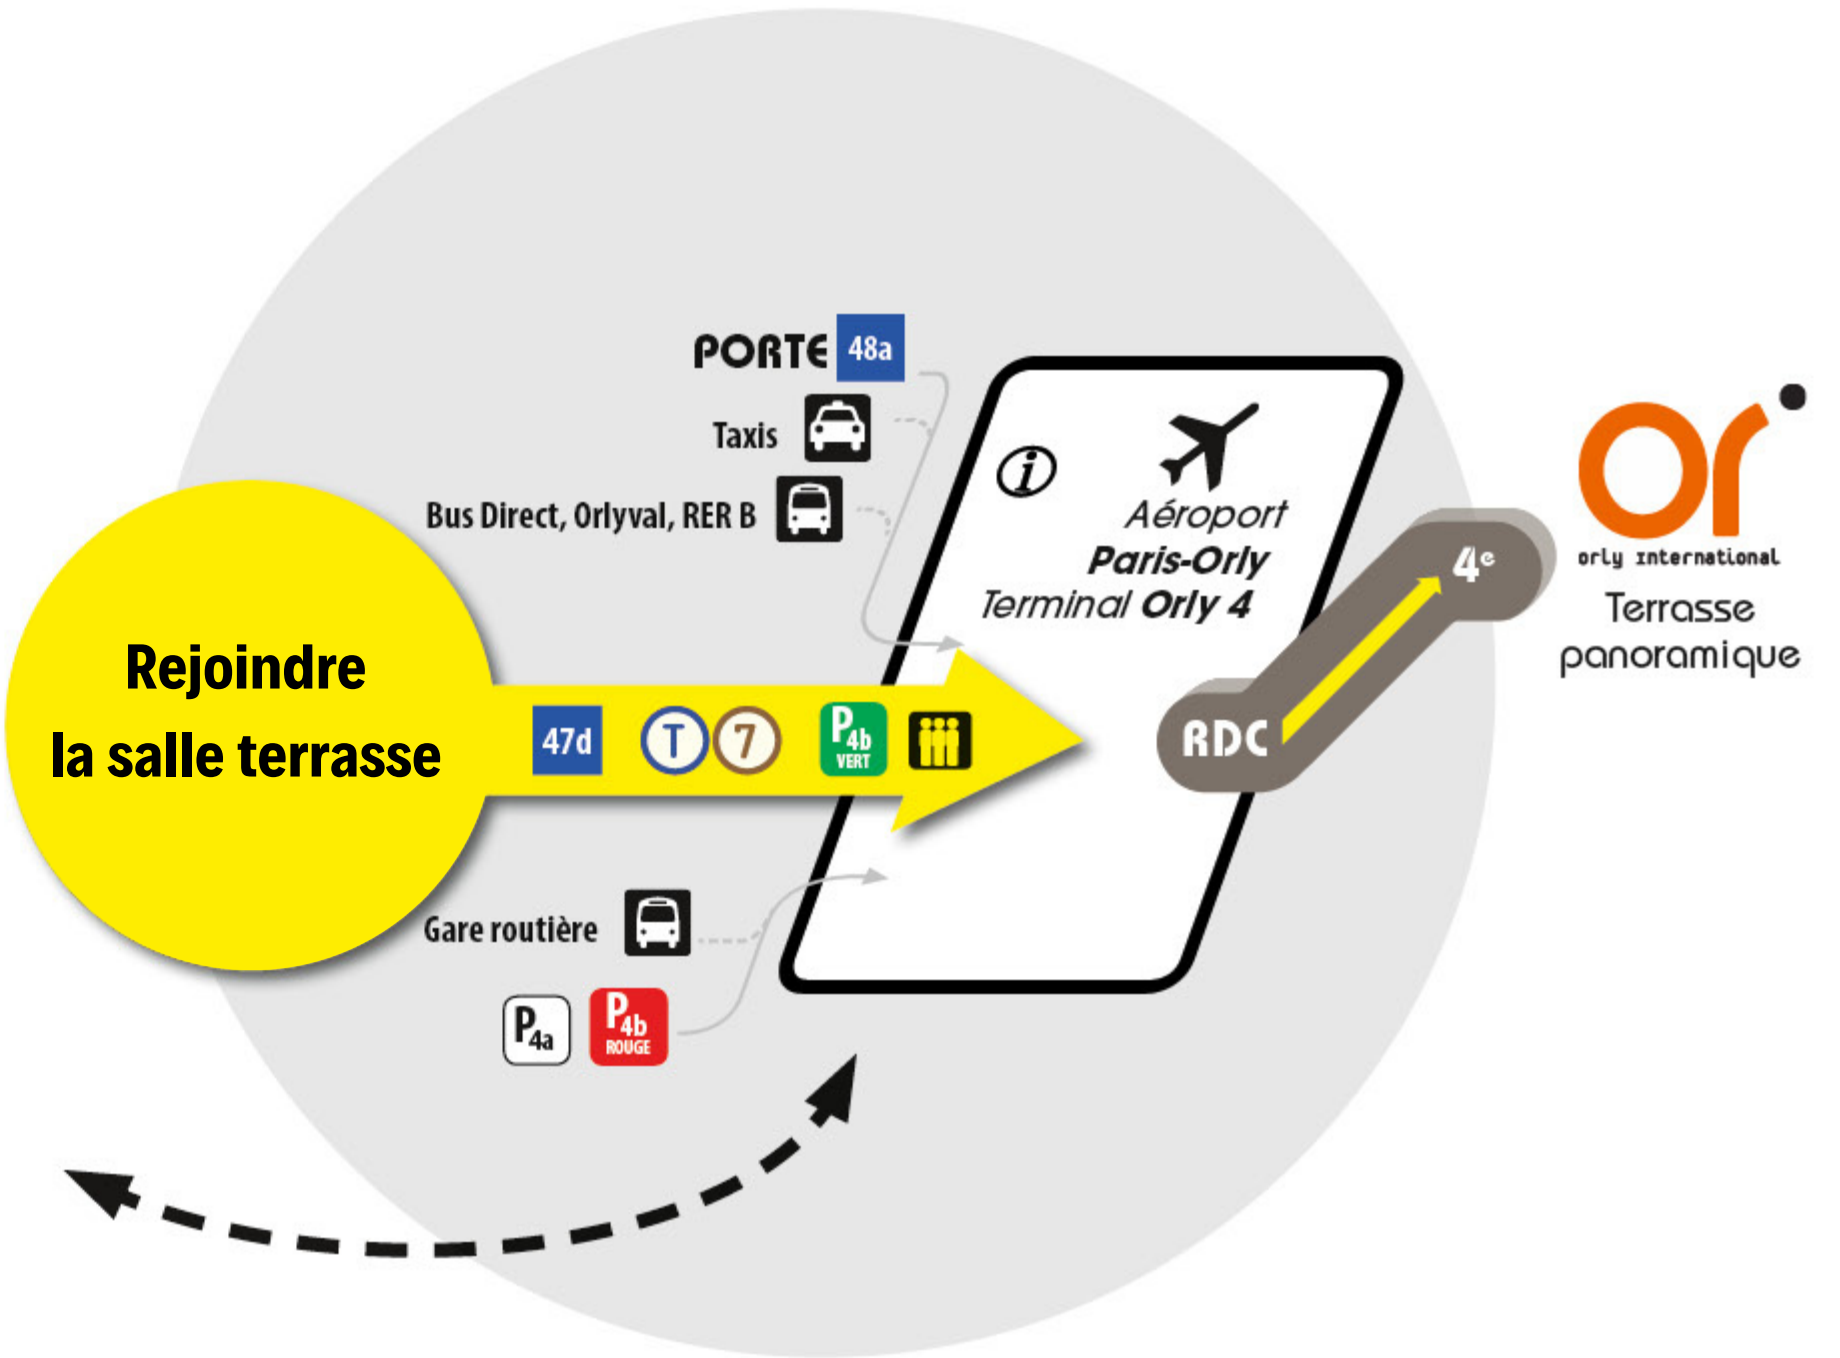

ACCÈS

AÉROPORT PARIS-ORLY ► TERMINAL ORLY 4
 ► PORTE 47d ► 4^E ÉTAGE ► TERRASSE PANORAMIQUE

Rejoindre l'Aéroport Paris - Orly Terminal Orly 4 porte 47d

TRAIN

- ARRIVÉE PAR LA GARE DE LYON**
- Ligne 14 jusqu'à Bibliothèque François Mitterrand, RER C jusqu'à Pont de Rungis - Aéroports de Paris puis navette Paris par le Train jusqu'à Orly 4.
 - RER A jusqu'à Châtelet les Halles, RER B jusqu'à Denfert-Rochereau et prendre Orly Bus jusqu'à Orly 4.
- ARRIVÉE PAR LA GARE MONTPARNASSE**
- Le Bus Direct jusqu'à Orly 4.
 - Ligne 6 ou 4 jusqu'à Denfert-Rochereau puis Orly Bus jusqu'à Orly 4.

VOITURE

Prendre A6 - Sortie Orly
 Suivre Orly 4 Parking P4b

AVION

- ARRIVÉE PAR PARIS - CHARLES DE GAULLE OU À LA GARE DU NORD**
- Prendre RER B direction St Rémy-lès-Chevreuse jusqu'à Denfert-Rochereau et prendre Orly Bus jusqu'à Orly 4.
 - Prendre RER B jusqu'à Antony et prendre le métro automatique Orlyval jusqu'à Orly.

BUS

- DU VAL-DE-MARNE**
- Du Métro ligne 7, Villejuif Louis Aragon, prendre le T7 jusqu'à l'Aérogare Orly 4.
 - De Cor de chasse-la Belle-Épine (TVM, 183, 185, 192, 319, 396), T7 jusqu'à Orly 4.
- DE L'ESSONNE**
- Du RER C, D Juvisy, prendre le bus 285 jusqu'à la station T7 Athis-Mons-Porte de l'Essonne ou le 191 100 jusqu'à Orly 4.

HÔTELS

- La plateforme aéroportuaire propose deux hôtels à proximité immédiate. Accès à l'aérogare Orly 4 à pied ou navette.
- Ibis Orly Aéroport
 - Novotel Paris Cœur d'Orly Airport