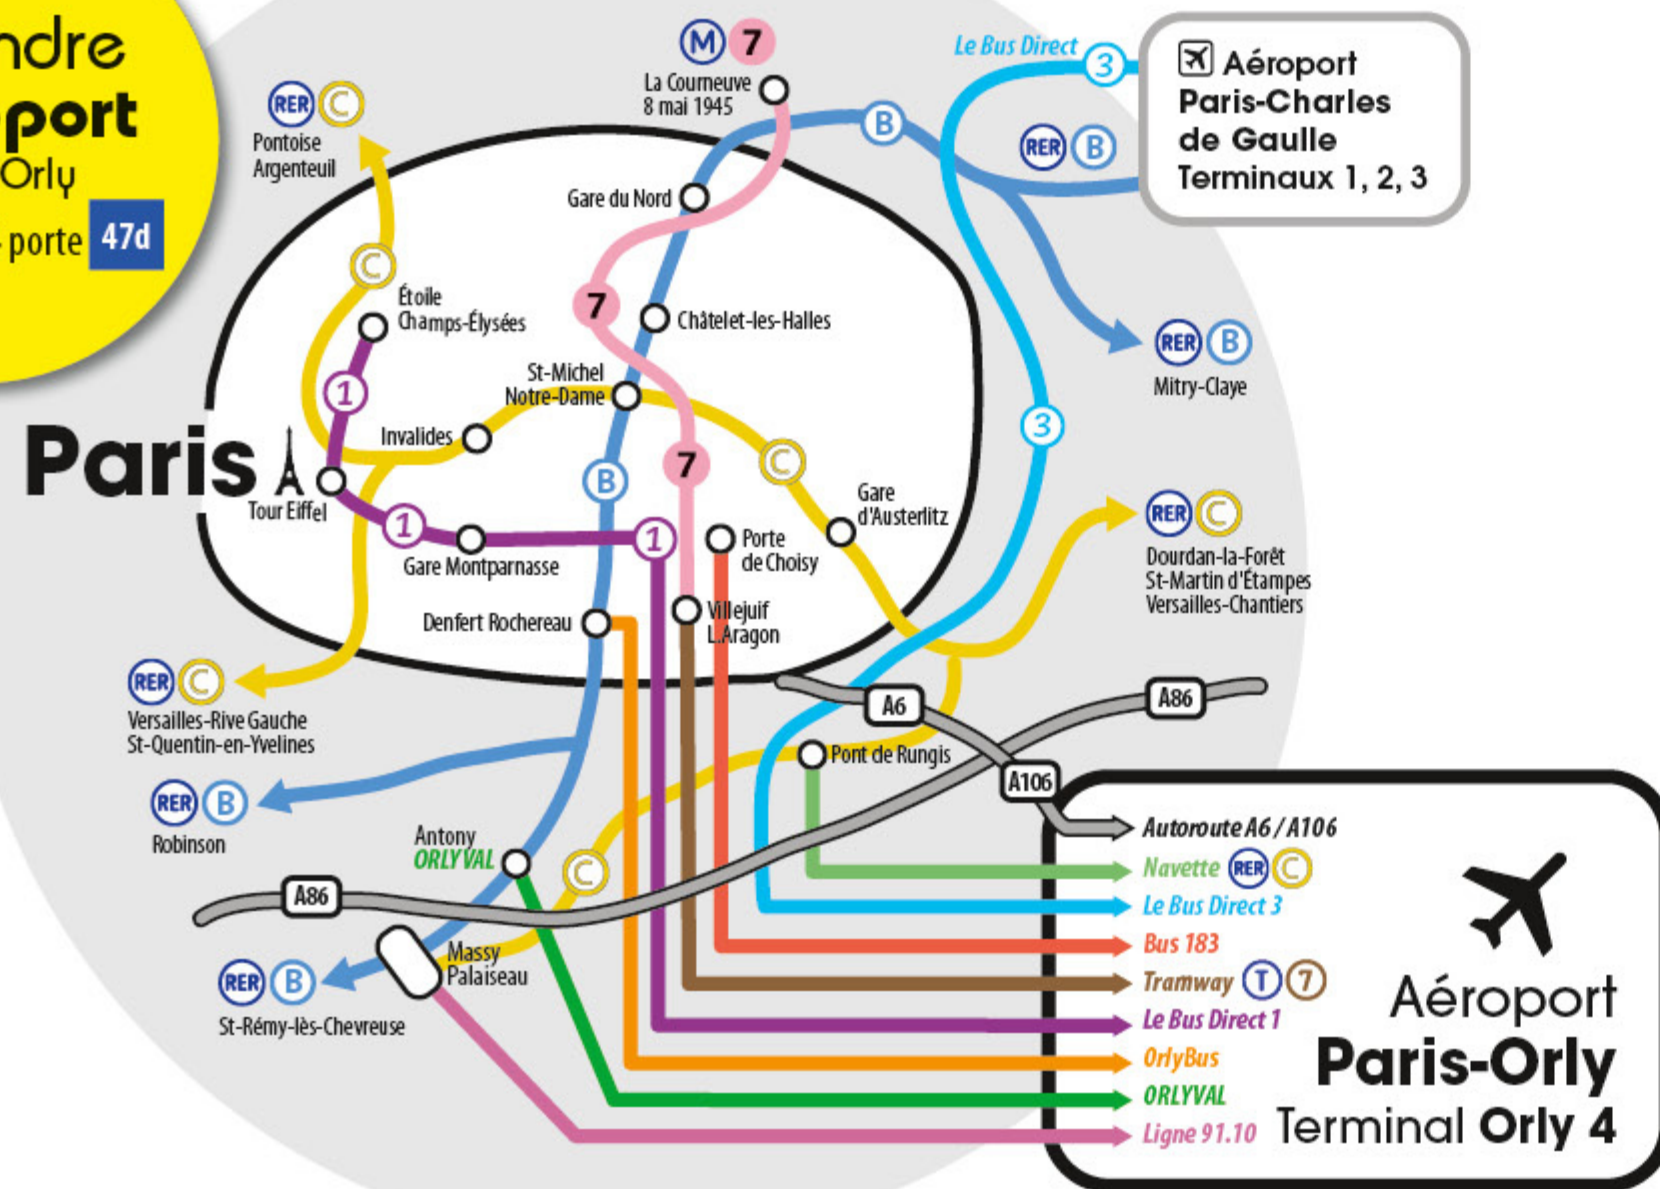

ACCÈS

AÉROPORT PARIS-ORLY ► TERMINAL ORLY 4
 ► PORTE 47d ► 4^E ÉTAGE ► TERRASSE PANORAMIQUE

Rejoindre l'Aéroport Paris - Orly Terminal Orly 4 porte 47d

TRAIN

- ARRIVÉE PAR LA GARE DE LYON**
- Ligne 14 jusqu'à Bibliothèque François Mitterrand, RER C jusqu'à Pont de Rungis - Aéroports de Paris puis navette Paris par le Train jusqu'à Orly 4.
 - RER A jusqu'à Châtelet les Halles, RER B jusqu'à Denfert-Rochereau et prendre Orly Bus jusqu'à Orly 4.
- ARRIVÉE PAR LA GARE MONTPARNASSE**
- Le Bus Direct jusqu'à Orly 4.
 - Ligne 6 ou 4 jusqu'à Denfert-Rochereau puis Orly Bus jusqu'à Orly 4.

VOITURE

Prendre A6 - Sortie Orly
 Suivre Orly 4 Parking P4b

AVION

- ARRIVÉE PAR PARIS - CHARLES DE GAULLE OU À LA GARE DU NORD**
- Prendre RER B direction St Rémy-lès-Chevreuse jusqu'à Denfert-Rochereau et prendre Orly Bus jusqu'à Orly 4.
 - Prendre RER B jusqu'à Antony et prendre le métro automatique Orlyval jusqu'à Orly.

BUS

- DU VAL-DE-MARNE**
- Du Métro ligne 7, Villejuif Louis Aragon, prendre le T7 jusqu'à l'Aérogare Orly 4.
 - De Cor de chasse-la Belle-Épine (TVM, 183, 185, 192, 319, 396), T7 jusqu'à Orly 4.
- DE L'ESSONNE**
- Du RER C, D Juvisy, prendre le bus 285 jusqu'à la station T7 Athis-Mons-Porte de l'Essonne ou le 191 100 jusqu'à Orly 4.

HÔTELS

- La plateforme aéroportuaire propose deux hôtels à proximité immédiate. Accès à l'aérogare Orly 4 à pied ou navette.
- Ibis Orly Aéroport
 - Novotel Paris Cœur d'Orly Airport