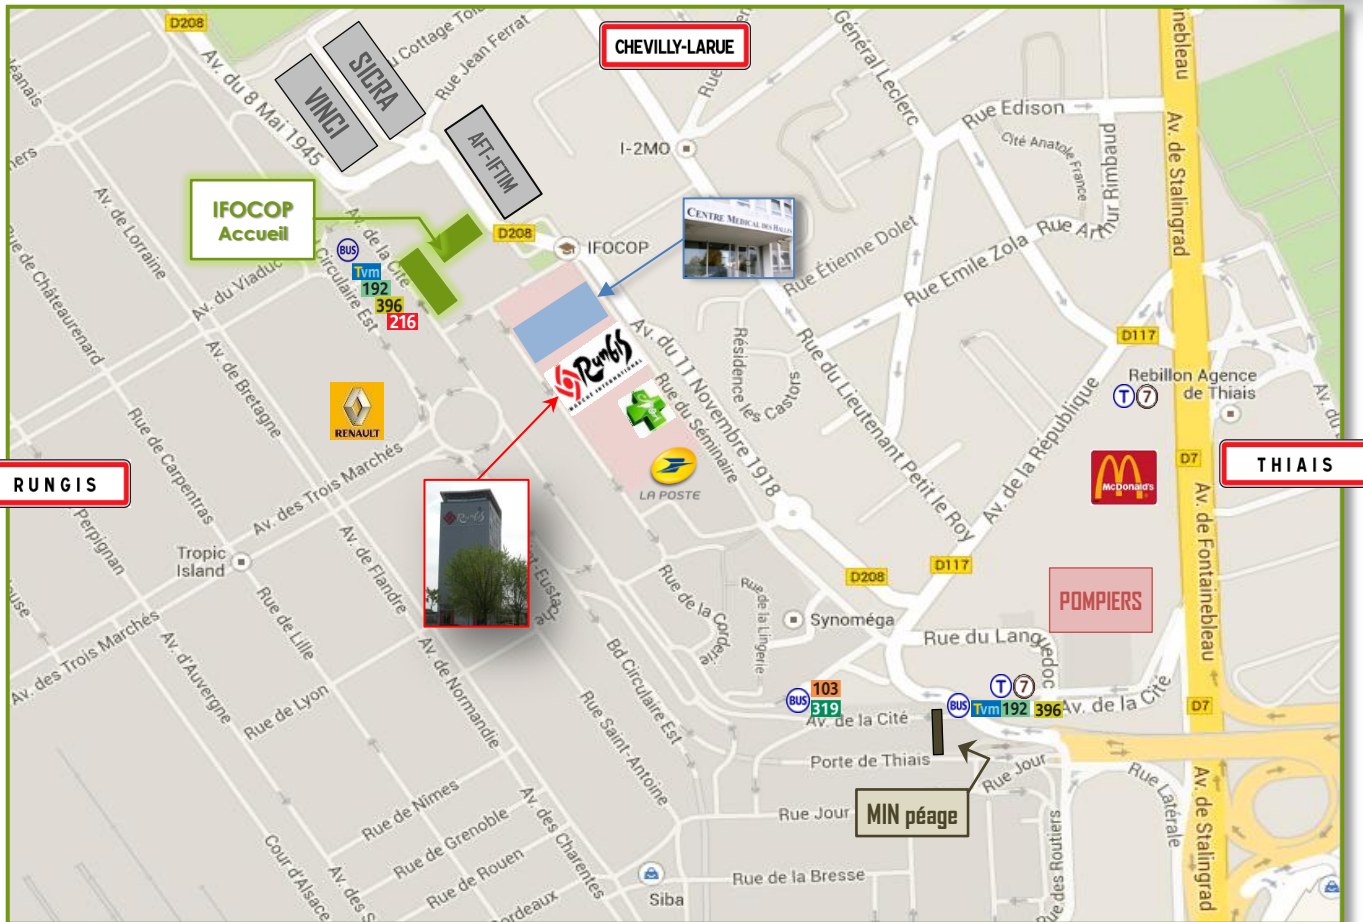

Plan d'accès IFOCOP Rungis

☎ 01 46 87 24 05 - ✉ rungis@ifocop.fr

LES TRANSPORTS À PROXIMITÉ

ARRÊT → MARCHÉ INTERNATIONAL DE RUNGIS (MIN)

192 **396** **216**

Vous êtes arrivé ! Les bâtiments IFOCOP se situent face aux arrêts de bus.

ARRÊT → PORTE DE THIAIS **319** **103** **192** **396** **7**

Vous pouvez marcher jusqu'à l'IFOCOP à l'aide du plan ci-dessus ou prendre un des bus s'arrêtant à **Marché International de Rungis**.

Si vous rencontrez des problèmes pour nous trouver. Utilisez le site ou l'application www.vianavigo.fr et entrer l'adresse suivante : « **3, rue du Caducée à Chevilly-Larue** »

- Sortie « Centre Régional Belle Épine », longer le Centre Commercial et prendre direction D7.
- A hauteur du 1^{er} carrefour, situé après le Centre Commercial BELLE ÉPINE, prendre la direction « Centre Administratif (M.I.N) ».
- Ensuite **rue de la République** jusqu'au bout, 2^{ème} à droite **rue du 11 novembre**,
- Au rond point, prendre à gauche et entrer dans le **centre administratif du MIN** à droite.

Accès par la D7

- A hauteur du 1^{er} carrefour situé après le **Centre Commercial Belle-Épine**, prendre la direction « **Centre Administratif M.I.N** »
- Ensuite **Rue de la République** jusqu'au bout puis tourner à droite (**rue du 11 novembre**)
- Au rond point, prendre à gauche et entrer dans le **centre administratif du MIN** à droite.